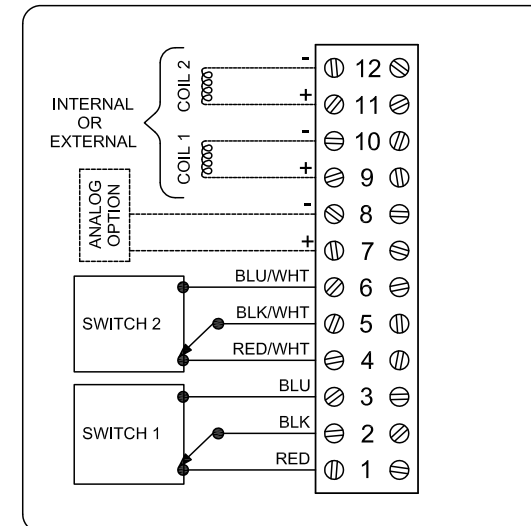

DXP-M21BNEB0000B

Switchbox DXP and DXS

Enclosure	Tropicalized aluminum
Bus/Sensor	(2) Mechanical SPDT
Area Classification	Explosion proof / flame proof
Visual Display	90° Black OPEN, Yellow CLOSED
Shaft	NAMUR 304 stainless steel
Conduit Entries	(2) 3/4" NPT
O-Rings	Buna-N
Pilot	No pilot device(s)
Spool Valve	No spool valve
Valve Cv	No valve Cv
Manual Override	No manual override
Regional Certification	InMetro
N Switch	No N Switch