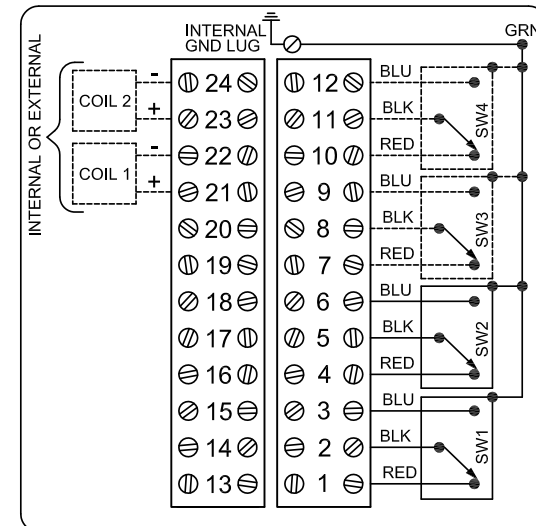

Switchbox DXP and DXS

Enclosure	Tropicalized aluminum
Bus/Sensor	(4) GO™ Switches SPDT hermetic seal
Area Classification	Explosion proof / flame proof
Visual Display	Standard 90° Green OPEN, Red CLOSED
Shaft	1/4" DD 304 stainless steel
Conduit Entries	(2) 3/4" NPT, (2) 1/2" NPT
O-Rings	Buna-N
Pilot	No pilot device(s)
Spool Valve	No spool valve
Valve Cv	No valve Cv
Manual Override	No manual override
Regional Certification	InMetro
N Switch	No N Switch