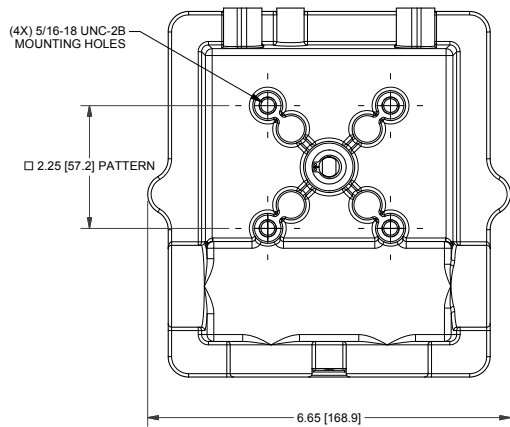

DXP-L21GSEB0000B

Switchbox DXP and DXS

Enclosure	Tropicalized aluminum
Bus/Sensor	(2) GO™ Switches SPDT hermetic seal
Area Classification	Explosion proof / flame proof
Visual Display	Standard 90° Green OPEN, Red CLOSED
Shaft	1/4" DD 304 stainless steel
Conduit Entries	(2) 3/4" NPT
O-Rings	Buna-N
Pilot	No pilot device(s)
Spool Valve	No spool valve
Valve Cv	No valve Cv
Manual Override	No manual override
Regional Certification	InMetro
N Switch	No N Switch

Ex d IIB + H₂ T6 Gb; IP66/67
-50°C ≤ Ta ≤ 60°C
NCC 12.1138X
SWITCH: SPDT 4A/120VAC; 3A/24VDC Hermetically Sealed

Serial #:

Model #:

Electrol
www.electrosupply.com
sales@electrosupply.com
1-800-663-6576