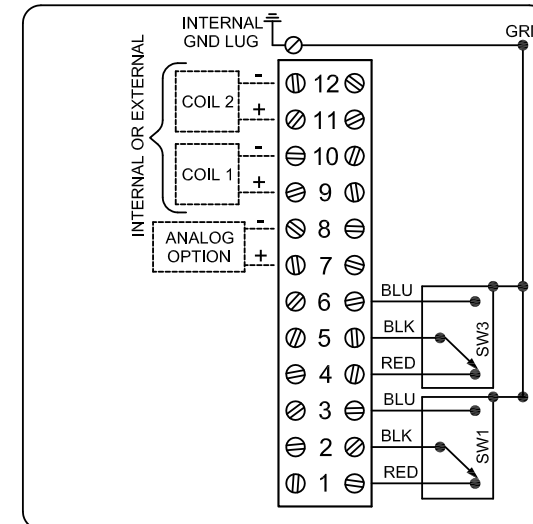

Switchbox DXP and DXS

Enclosure	Tropicalized aluminum
Bus/Sensor	(2) GO™ Switches SPDT hermetic seal
Area Classification	Explosion proof / flame proof
Visual Display	Standard 90° Green OPEN, Red CLOSED
Shaft	NAMUR 304 stainless steel
Conduit Entries	(4) 3/4" NPT
O-Rings	Buna-N
Pilot	No pilot device(s)
Spool Valve	No spool valve
Valve Cv	No valve Cv
Manual Override	No manual override
Regional Certification	InMetro
N Switch	No N Switch